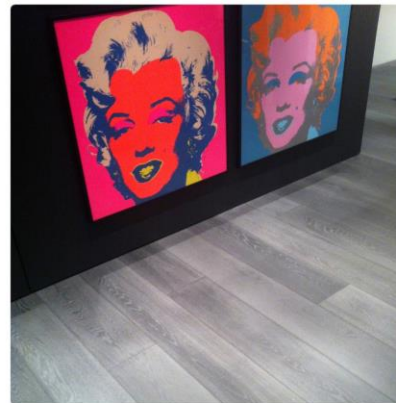

PROJECTS

PROJECT: Genève Gevray I
DESIGNER: Vincent Bruyninckx

Collection: Grey
Width: 220mm
Quality: Prime
Order: 1.200 sqm