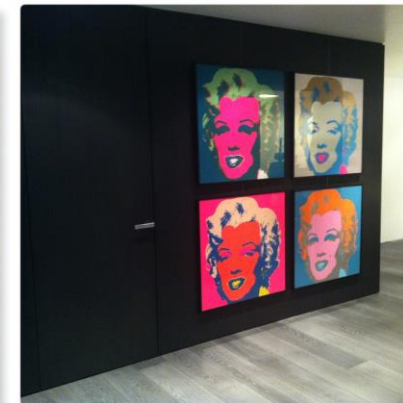

PROJECTS

PROJECT: Genève Gevray I
DESIGNER: Vincent Bruyninckx

Collection: Grey
Width: 220mm
Quality: Prime
Order: 1.200 sqm